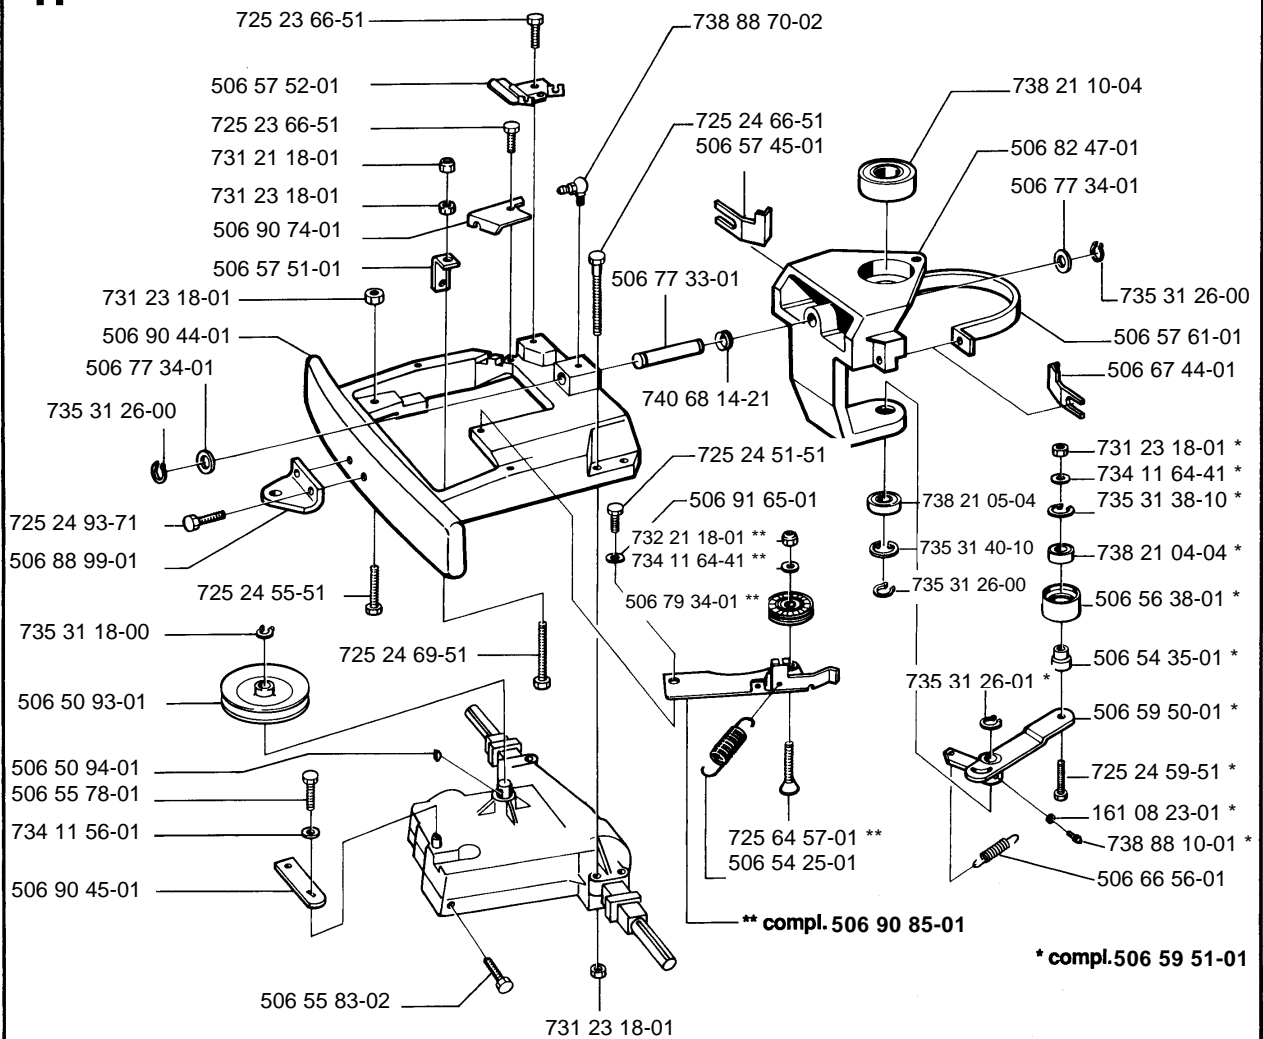

H Husqvarna

1994 -05- 1.0

Rider

850-10/12/12,5K

1.1994

Spare parts

Ersatzteile

Pièces détachées

(10) = 10 hp B & S
 (12) = 12 hp B & S
 (12,5 K) = 12,5 hp Kawasaki

H

I

J

K**L**

M

N

* compl.506 53 34-01Yttre. Outer. Exterior. Äusser. Ulko.

* compl.506 53 34-01Mitten. Centre. Centre. Zentrum. Keski.

O

P

Q

Leverans endast som reservdel
 Delivery as spare part only
 Nur als Ersatzteil lieferbar
 Livrable seulement comme pièce de rechange
 Solo como repuesto
 Zasilá se jenom jako náhradní díl