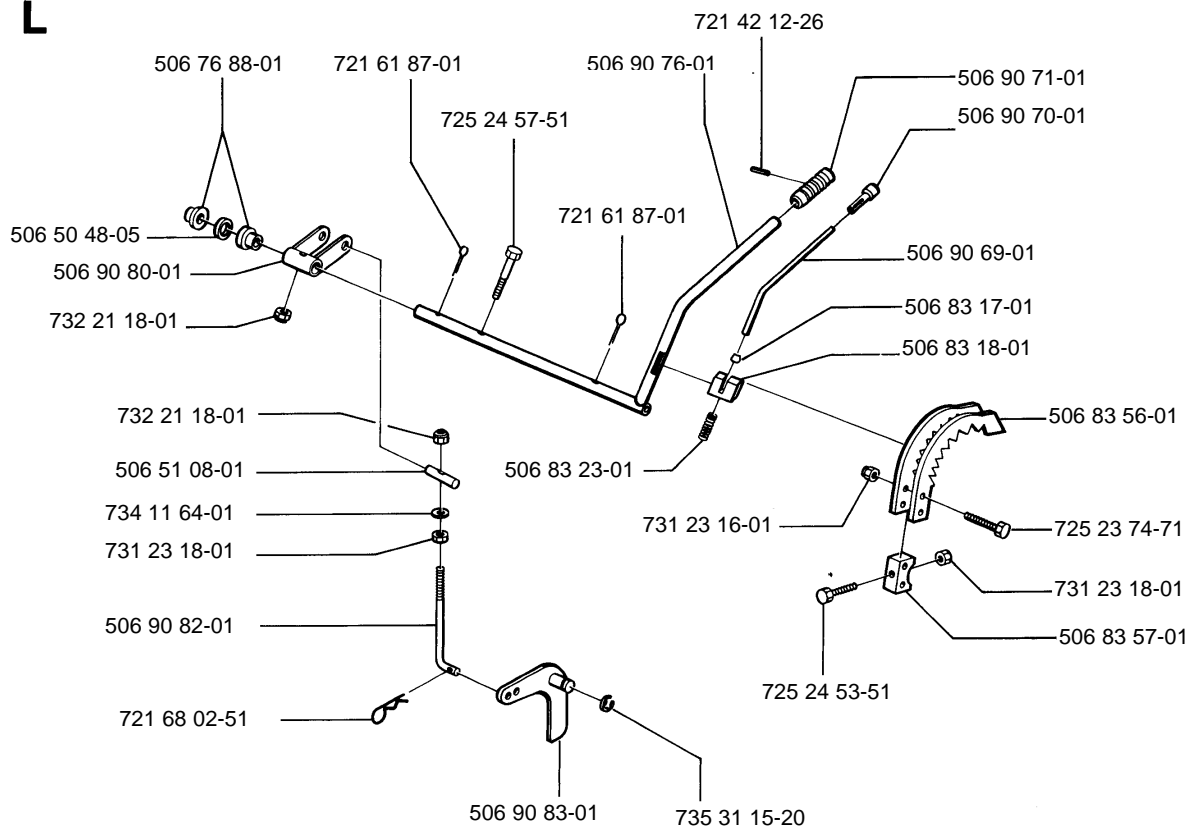

H Husqvarna

1994 -05- 1.0

Rider

850-10/12/12,5K

1.1994

Spare parts

Ersatzteile

Pièces détachées

(10) = 10 hp B & S
 (12) = 12 hp B & S
 (12,5 K) = 12,5 hp Kawasaki

H

I

J

K**L**

M

N

* compl.506 53 34-01Yttre. Outer. Exterior. Äusser. Ulko.

* compl.506 53 34-01Mitten. Centre. Centre. Zentrum. Keski.

O

P

Q

Leverans endast som reservdel
 Delivery as spare part only
 Nur als Ersatzteil lieferbar
 Livrable seulement comme pièce de rechange
 Solo como repuesto
 Zasilá se jenom jako náhradní díl