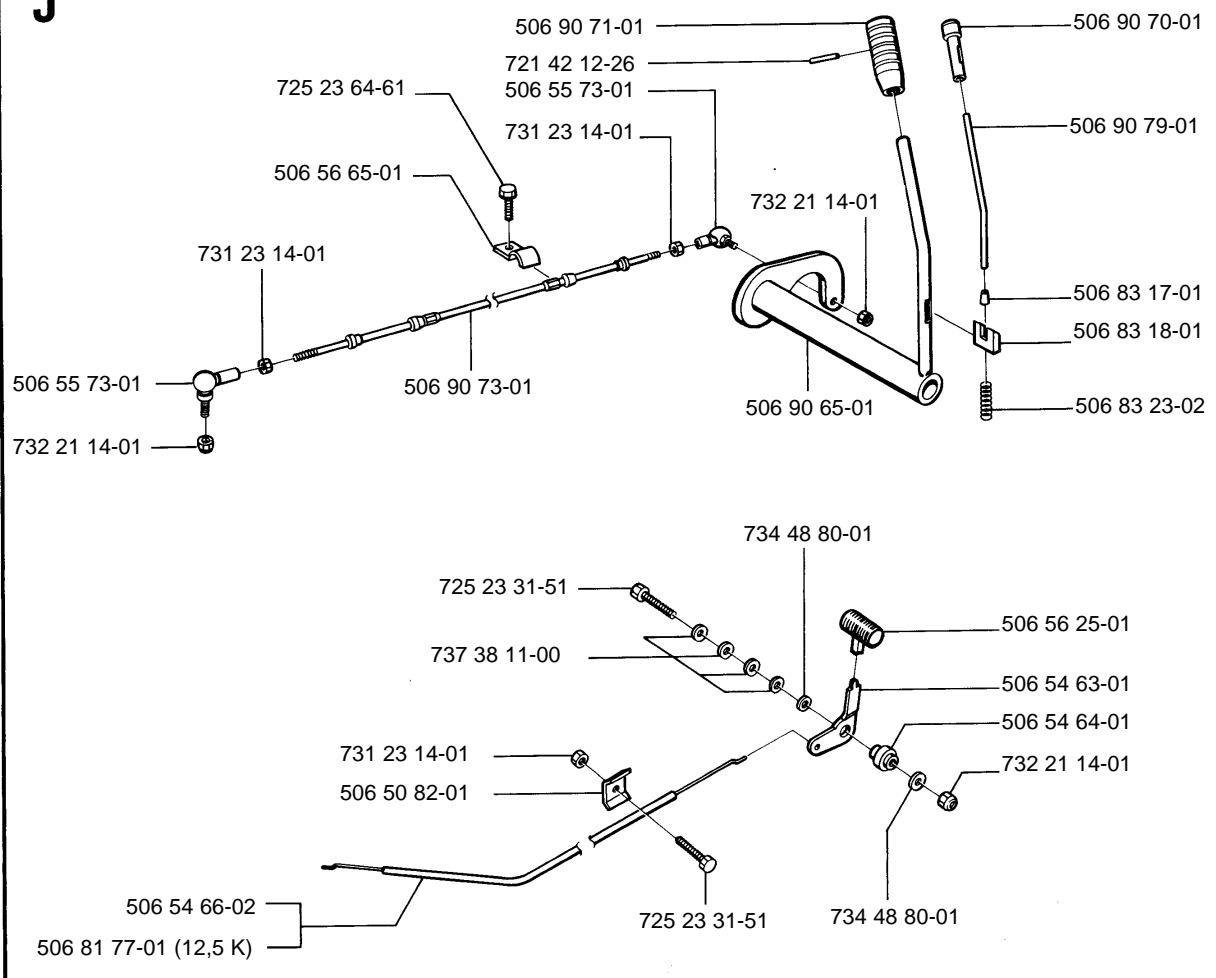

H Husqvarna

1994 -05- 1.0

Rider

850-10/12/12,5K

1.1994

Spare parts

Ersatzteile

Pièces détachées

(10) = 10 hp B & S
 (12) = 12 hp B & S
 (12,5 K) = 12,5 hp Kawasaki

H

I

J

K**L**

M

N

* compl.506 53 34-01Yttre. Outer. Exterior. Äusser. Ulko.

* compl.506 53 34-01Mitten. Centre. Centre. Zentrum. Keski.

O

P

Q

Leverans endast som reservdel
 Delivery as spare part only
 Nur als Ersatzteil lieferbar
 Livrable seulement comme pièce de rechange
 Solo como repuesto
 Zasilá se jenom jako náhradní díl