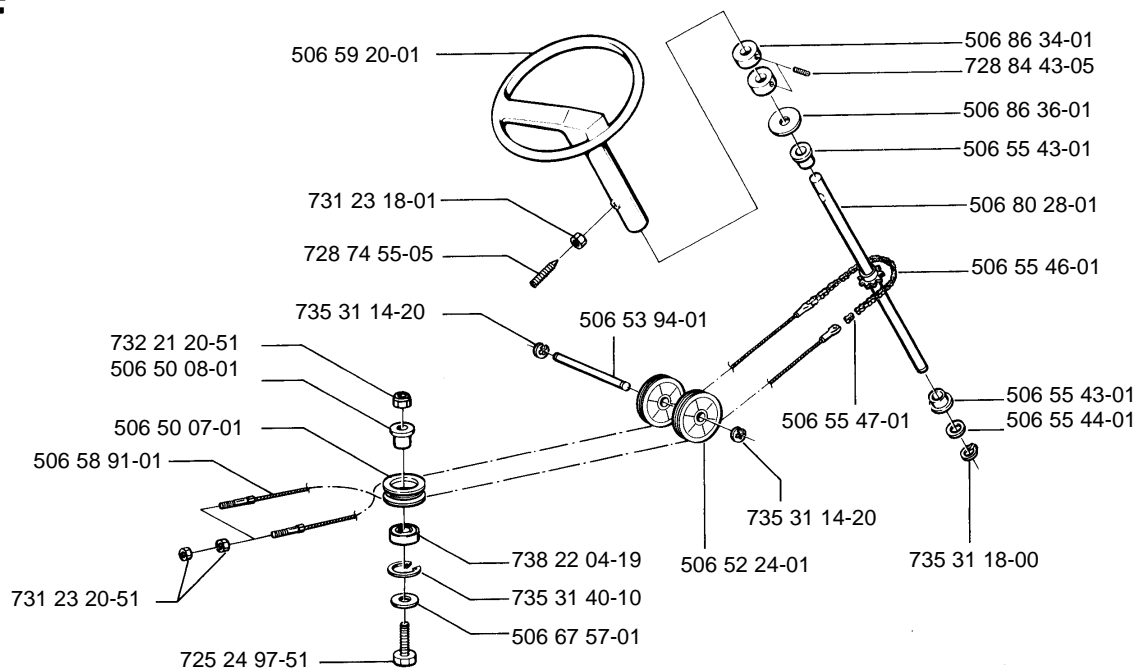

H Husqvarna

1994 -05- 1.0

Rider

850-10/12/12,5K

1.1994

Spare parts

Ersatzteile

Pièces détachées

Ersätter

106 23 46-63

A

B

C

D

E**F**

G

(10) = 10 hp B & S
 (12) = 12 hp B & S
 (12,5 K) = 12,5 hp Kawasaki

H

I

J

K**L**

M

N

* compl.506 53 34-01Yttre. Outer. Exterior. Äusser. Ulko.

* compl.506 53 34-01Mitten. Centre. Centre. Zentrum. Keski.

O

P

Q

Leverans endast som reservdel
 Delivery as spare part only
 Nur als Ersatzteil lieferbar
 Livrable seulement comme pièce de rechange
 Solo como repuesto
 Zasilá se jenom jako náhradní díl