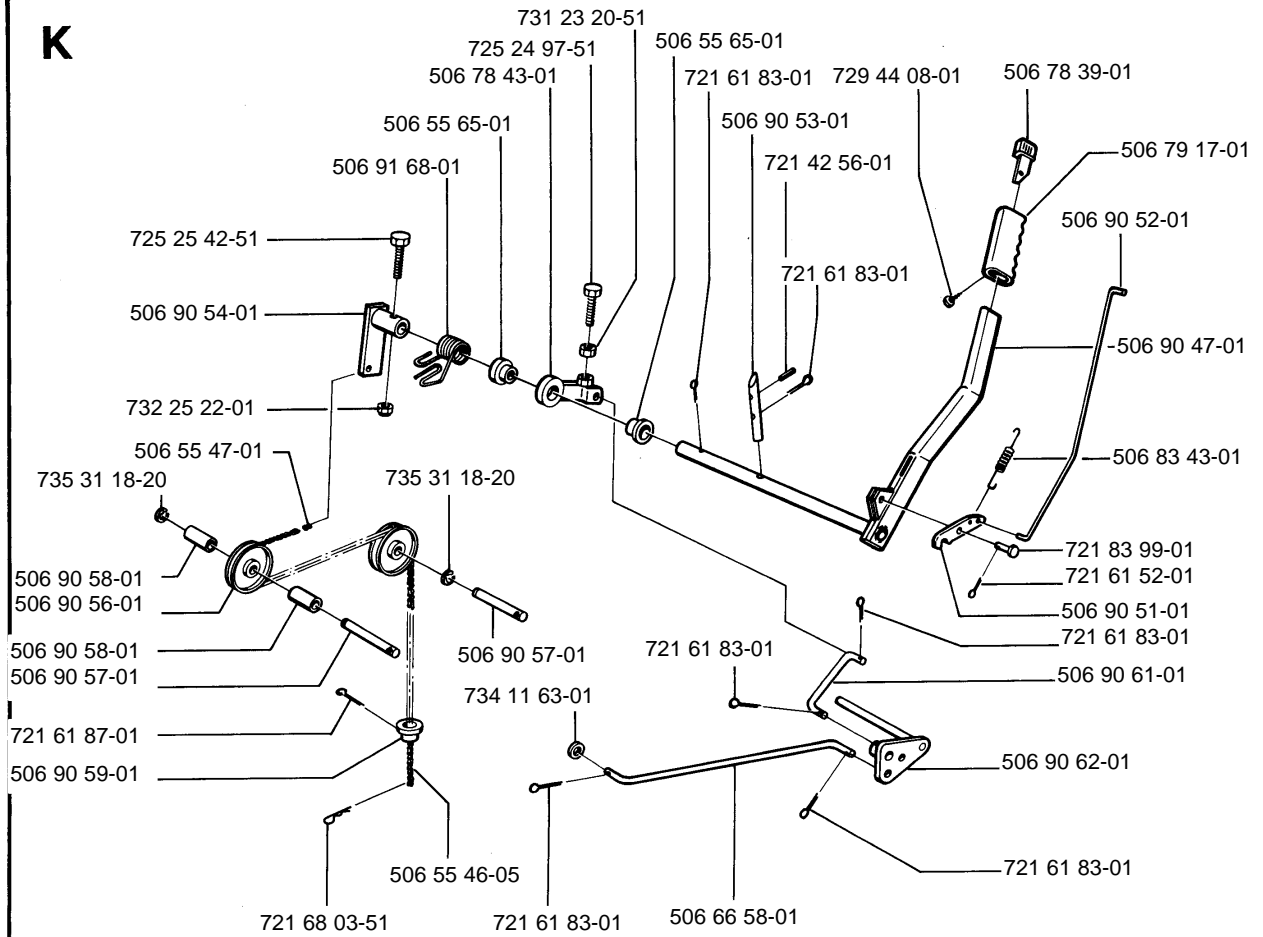

H Husqvarna

1994 -05- 1.0

Rider

850-10/12/12,5K

1.1994

Spare parts

Ersatzteile

Pièces détachées

(10) = 10 hp B & S
 (12) = 12 hp B & S
 (12,5 K) = 12,5 hp Kawasaki

H

I

J

K**L**

M

N

* compl.506 53 34-01Yttre. Outer. Exterior. Äusser. Ulko.

* compl.506 53 34-01Mitten. Centre. Centre. Zentrum. Keski.

O

P

Q

Leverans endast som reservdel
 Delivery as spare part only
 Nur als Ersatzteil lieferbar
 Livrable seulement comme pièce de rechange
 Solo como repuesto
 Zasilá se jenom jako náhradní díl