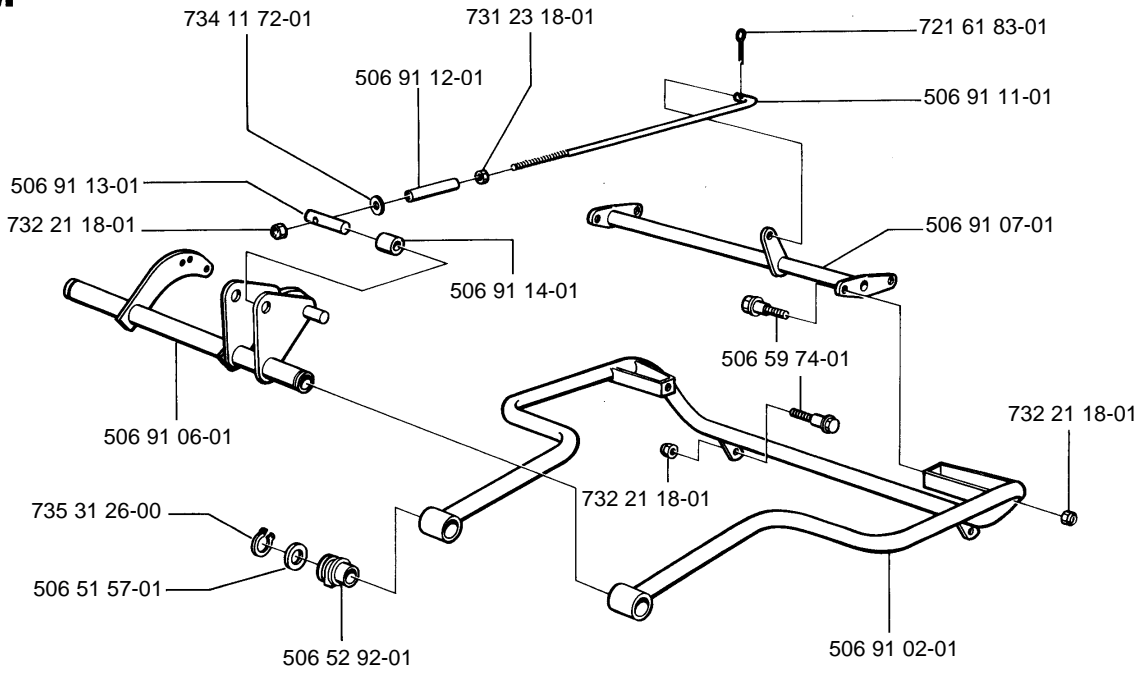

(10) = 10 hp B & S
 (12) = 12 hp B & S
 (12,5 K) = 12,5 hp Kawasaki

H

I

J

K**L**

M

N

* compl.506 53 34-01Yttre. Outer. Exterior. Äusser. Ulko.

* compl.506 53 34-01Mitten. Centre. Centre. Zentrum. Keski.

O

P

Q

Leverans endast som reservdel
 Delivery as spare part only
 Nur als Ersatzteil lieferbar
 Livrable seulement comme pièce de rechange
 Solo como repuesto
 Zasilá se jenom jako náhradní díl