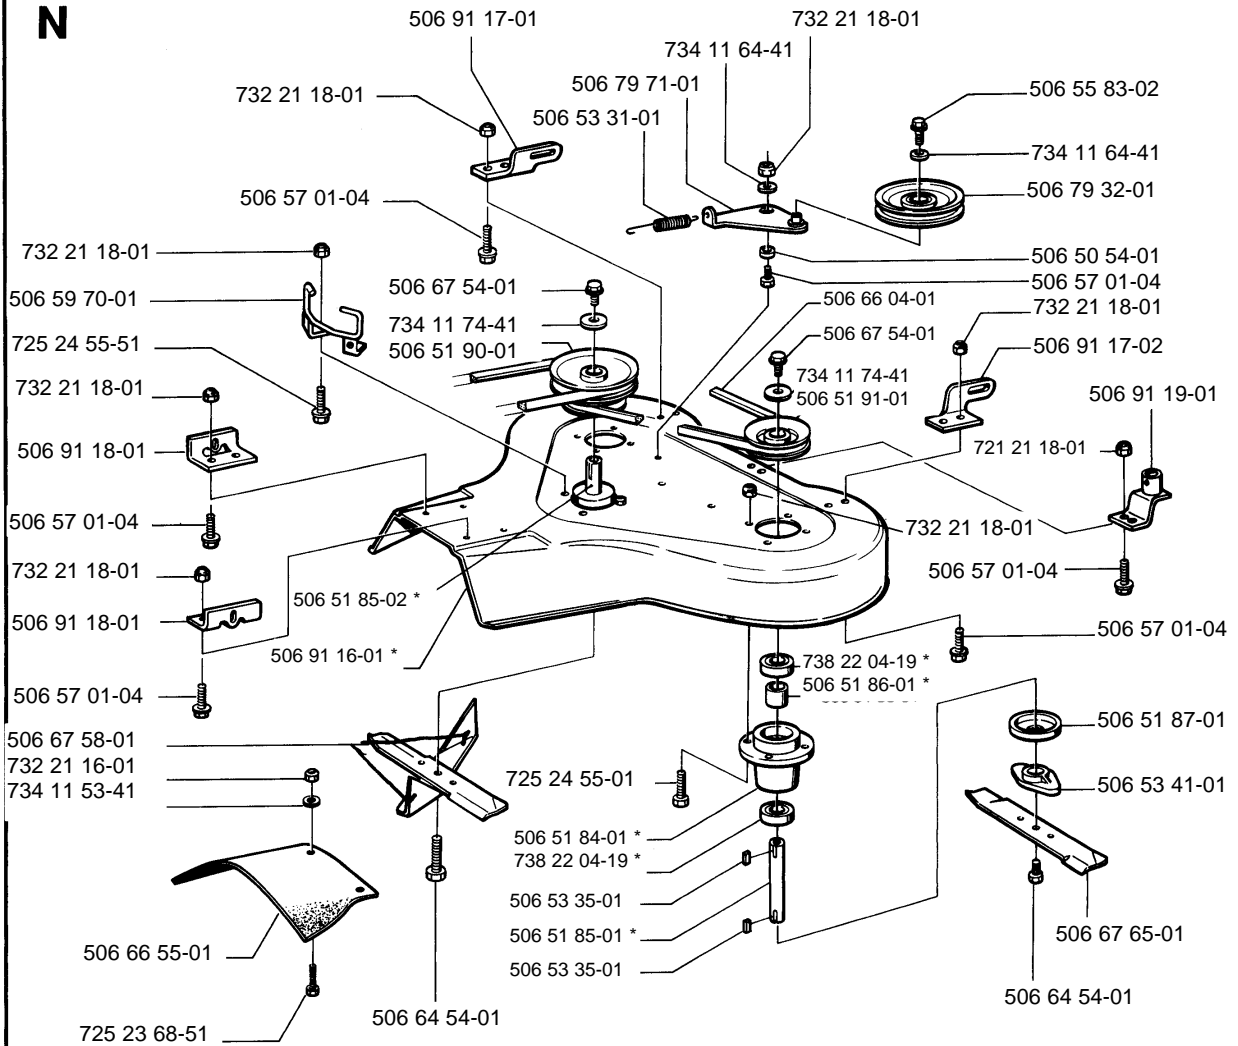

H Husqvarna

1994 -05- 1.0

Rider

850-10/12/12,5K

1.1994

Spare parts

Ersatzteile

Pièces détachées

(10) = 10 hp B & S
 (12) = 12 hp B & S
 (12,5 K) = 12,5 hp Kawasaki

H

I

J

K**L**

M

N

* compl.506 53 34-01Yttre. Outer. Exterior. Äusser. Ulko.

* compl.506 53 34-01Mitten. Centre. Centre. Zentrum. Keski.

O

P

Q

Leverans endast som reservdel
 Delivery as spare part only
 Nur als Ersatzteil lieferbar
 Livrable seulement comme pièce de rechange
 Solo como repuesto
 Zasilá se jenom jako náhradní díl